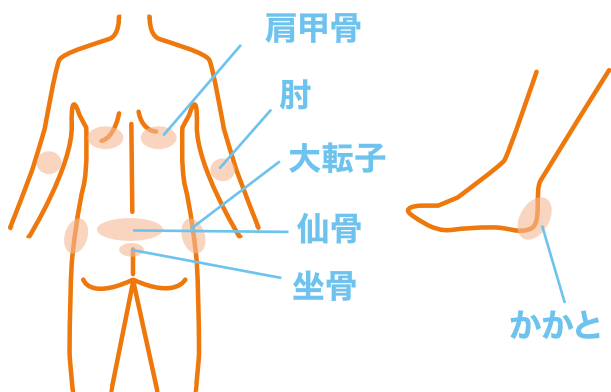

ソフティ

シュッとスプレーするだけで
洗淨後のお肌を汚れや乾燥から長時間ガード

オイルのベールで
汚れをはじく

ソフティ 保護オイル

商品特長

1 撥水効果で肌を保護

スプレーするだけで油性成分(ポリエーテル変性シリコーン(基剤))がお肌をベールのようにおおい、排泄物や垢などの汚れの付着を防ぎます。また、肌を外的刺激や乾燥から守ります。

2 撥水力は長時間持続

汚れをはじく力は長時間にわたってほとんど変化しません。汚れがつきにくく、またついても落ちやすいので肌荒れを防ぎます。

3 ムレにくく、うるおいも保持

油性でありながら肌表面からの水蒸気の透過性にすぐれているため、汗などによるムレを防ぎ、肌本来のうるおいを保ちます。

90mL

使い方(おむつ交換時)

- 洗浄料で汚れを落とした清潔なお肌にソフティ保護オイルを臀部全体に広がる用に直接スプレーします。(1~3プッシュ)
- スプレーするだけ、塗り広げる手間がかかりません。
- オイルのベールが長時間ガードし、お肌に直接尿や便が付着するのを防ぎます。

※肛門周辺・陰股周辺部など荒れやすいお肌にもお使いいただけます。

逆さにしても使えるので、トイレやベッド上でも便利!

こんな場面でもお使いいただけます

骨が突出している部分の摩擦軽減に

体重のかかりやすい骨の突出している部位に使用することで滑りを良くし、摩擦・ズレを軽減することができます

関節の動きが制限された部位の取れにくい汚れに

お肌を刺激することなく、汚れをきれいにやさしく取り除き、清潔に保つことができます