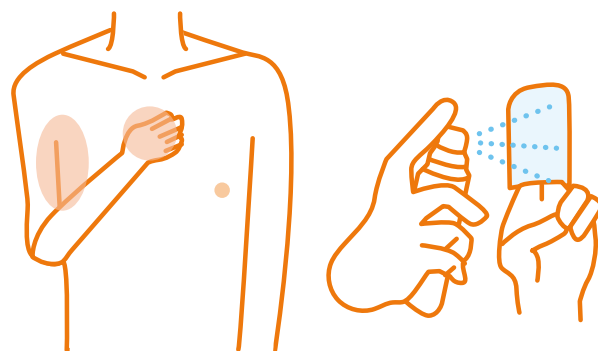

ソフティ

シュッとスプレーするだけで
洗淨後のお肌を汚れや乾燥から長時間ガード

オイルのベールで
汚れをはじく

ソフティ 保護オイル

商品特長

1 撥水効果で肌を保護

スプレーするだけで油性成分(ポリエーテル変性シリコーン(基剤))がお肌をベールのようにおおい、排泄物や垢などの汚れの付着を防ぎます。また、肌を外的刺激や乾燥から守ります。

2 撥水力は長時間持続

汚れをはじく力は長時間にわたってほとんど変化しません。汚れがつきにくく、またついても落ちやすいので肌荒れを防ぎます。

3 ムレにくく、うるおいも保持

油性でありながら肌表面からの水蒸気の透過性にすぐれているため、汗などによるムレを防ぎ、肌本来のうるおいを保ちます。

90mL

使い方(おむつ交換時)

- 洗浄料で汚れを落とした清潔なお肌にソフティ保護オイルを臀部全体に広がる用に直接スプレーします。(1~3プッシュ)
- スプレーするだけ、塗り広げる手間がかかりません。
- オイルのベールが長時間ガードし、お肌に直接尿や便が付着するのを防ぎます。

※肛門周辺・陰股周辺部など荒れやすいお肌にもお使いいただけます。

逆さにしても使えるので、トイレやベッド上でも便利!

こんな場面でもお使いいただけます

骨が突出している部分の摩擦軽減に

体重のかかりやすい骨の突出している部位に使用することで滑りを良くし、摩擦・ズレを軽減することができます

関節の動きが制限された部位の取れにくい汚れに

お肌を刺激することなく、汚れをきれいにやさしく取り除き、清潔に保つことができます