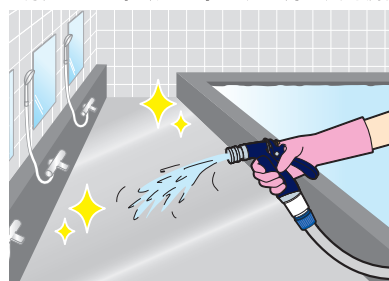

#### 水ですすぎ流す

### 楽ナビ 大浴場クリーナーの 大浴場清掃

「楽ナビ 大浴場クリーナー」を専用フォームスプレッターでまんべんなく散布する

10分経過後、水ですすぎ流す

※汚れがひどい時は、ブラシ等でこすって、水ですすぎ流す

作業負担、清掃負担軽減に!