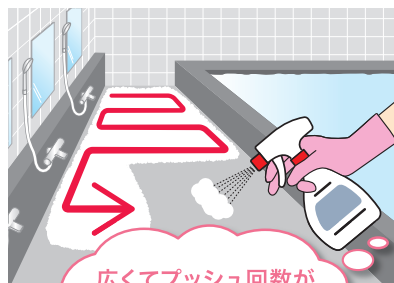

洗剤をスプレーで散布する

広くてプッシュ回数が
多いから大変...